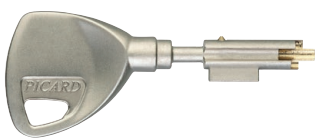

► Pourquoi je choisis Diamant® Sécurité ?

PRODUIT DE FABRICATION FRANÇAISE

- Acheter une porte Diamant® Sécurité est pour vous l'assurance d'équiper votre habitation d'un produit de haute sécurité et de haute qualité au meilleur rapport qualité/prix :
- Constituée de matériaux robustes : structure en acier (épaisseur de 72 mm), pènes rotatifs anti-sciages, système anti-dégondage, paumelles montées sur roulement à billes.
- Assemblée avec précision suivant un process qualité (démarche ISO 9001).
- Équipée d'une serrure de 5 points de fermeture, elle-même certifiée A2P* par le CNPP. (Centre National de Prévention et de Protection, www.cnpp.com)

SÉCURITÉ RENFORCÉE

- Clé Vigie Mobile brevetée jusqu'en 2027 avec carte de propriété. Le numéro partiel inscrit sur cette carte ainsi que celui de votre clé sont indispensables pour la reproduction de clés supplémentaires. Seul Picard Serrures est habilité à le faire.
- 3 clés Vigie Mobile livrées sous emballage scellé.

PRODUIT SUR-MESURE

- Diamant® Sécurité s'intègre dans votre habitat sans modification du bâti existant.